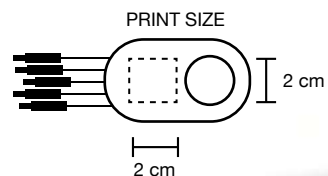

blu

**9078\_Connect\_ Cavetti 4 in 1**

**i** Usb Type-A / Mini-Usb / Micro-Usb  
Apple Lightning / Apple 30 Pin

**cm** 12x2,7

**Plastica**

**100/1000**

bianco

**9101\_Iman\_ Supporto cellulare magnetico**