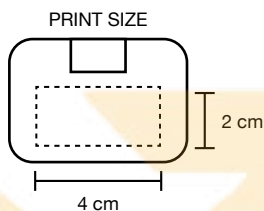

blu

**6070\_Optimus\_HUB**

- 4 porte USB
- cm 5x4x1
- Plastica
- 1/100

**6074\_Tris\_HUB**

- 4 porte USB
- cm 6,5x2x2
- Alluminio
- 1/100

multiservice

www.gmmultiservice2021.it

nero