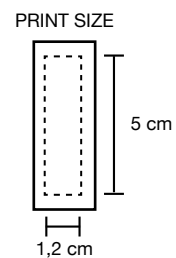

blu

**6070\_Optimus\_HUB**

- 4 porte USB
- cm 5x4x1
- Plastica
- 1/100

**6074\_Tris\_HUB**

- 4 porte USB
- cm 6,5x2x2
- Alluminio
- 1/100

multiservice

www.gmmultiservice2021.it

nero