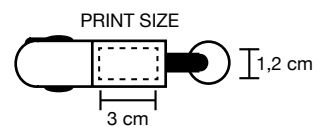

6065_Twin_Caricatore Auto USB

- Cavo incluso, anello portachiavi
- cm 9x2
- Plastica
- 100/1000