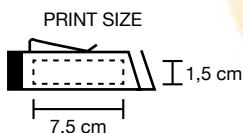

**4000 mAh**

**6095\_Carga\_Power bank**

-  4000 mAh, cavo incluso
-  cm 11,9x6,7x1
-  Plastica
-  1/100
-  In astuccio

**2200 mAh**

**6093\_Grip\_Power bank**

-  2200 mAh, cavo incluso, supporto cellulare
-  cm 10,2x2,5x2,8
-  Plastica
-  1/100
-  In astuccio