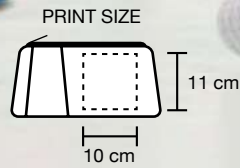

2830_Pocky_Pochette

cm 21x14x9,5

Poliestere

100

rosso