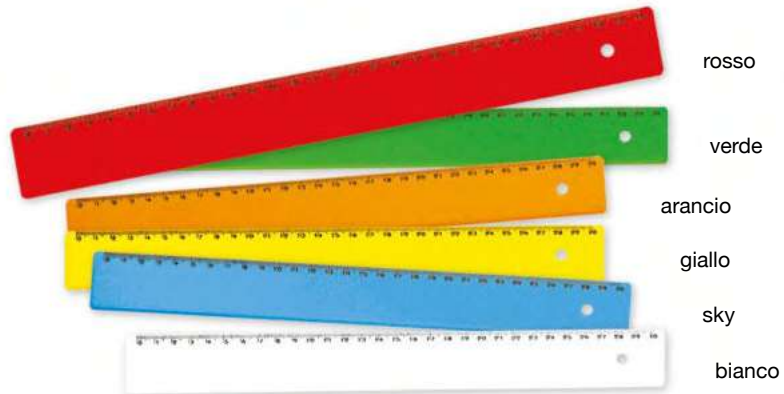

 cm 4,3x4,4x1,8
 Plastica e metallo
 50/500

2530_Rial_ Doppio Metro 2MT

cm 23x3,3x1,5

ABS

20/100

rosso

verde

arancio