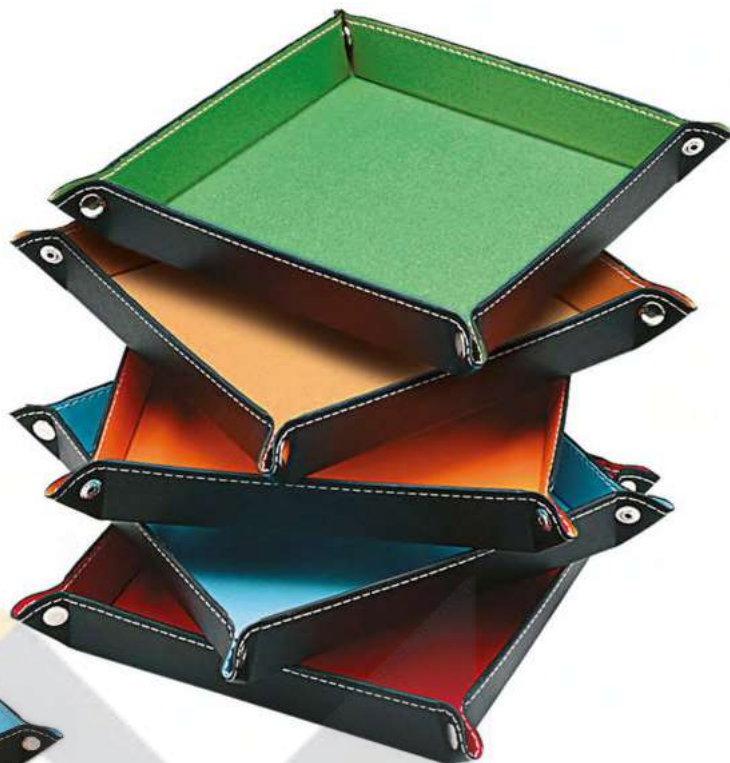

 1/25

2912_Fridi Small_ Borsa frigo

-  Poliestere riciclato con disegno vigoré. Tasca frontale. Interno isometrico.

 cm 25x15,5x15,5

 Poliestere riciclato RPET

 1/60

blu

grigio

blu

grigio

2979_Sadie_Zaino

-  Zaino in poliestere dal design vigoré. Corpo imbottito e tasca interna per laptop. Doppio scomparto e tasca esterna. Manici imbottiti e tracolla per trolley.

 cm 31x42x12

 RPET 600D

 1/20

2959_Darcei_Borsa Portadocumenti

-  Portadocumenti imbottito per laptop dal design vigoré. Due scomparti con cerniera impermeabile. Manici abbinati e tracolla regolabile. Include cintura per trolley.

 cm 37x28x5

 RPET 600D

 1/30

2825_Pocket_ Vuota tasche

cm 22x22
 Similpelle
 25/100
 In astuccio

- Sky
- Rosso
- Arancio
- Cuoio
- Verde

**2826_Coin_ Vuota tasche**

Dettagli a contrasto
 cm 12x12x5,5
 Similpelle
 1/40
 In astuccio