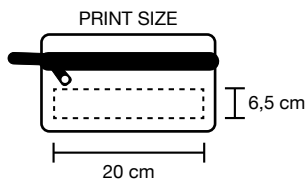

verde

2867_Ticket_Portadocumenti

-  cm 26x15
-  Poliestere 600D
-  100/500

NEW ITEM

www.gmmultiservice2021.it

7511_Poket_Pochette

-  Beauty case con chiusura ermetica in PVC trasparente.

-  cm 17x4,5x12,5
-  PVC
-  50/400