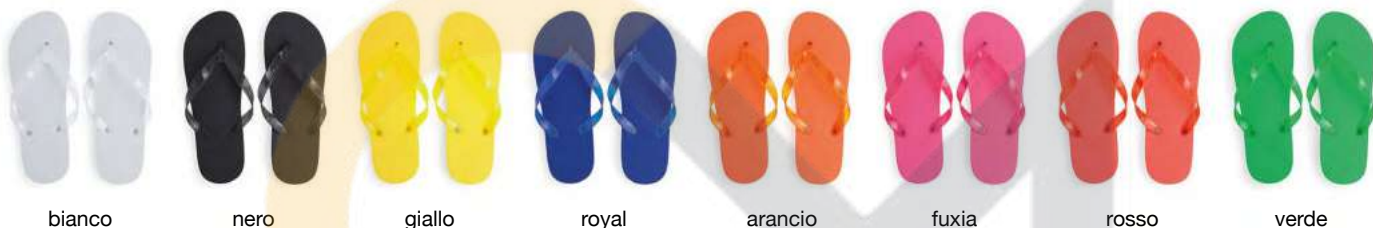

50/1000

6025_Playa_ Infradito

① Suola in PE e fasce in PVC trasparente.

📏 36-38 / 42-44

♻️ PE e PVC

📦 10/60

bianco

nero

giallo

royal

arancio

fuxia

rosso

verde

6017_Padel_ Set Racchette Spiaggia

① Racchette da spiaggia con una palla. Manici colorati, racchette in bianco e palla in tinta con i manici. Custodite in una borsa a rete.