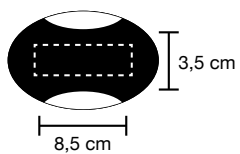

- cm ø 4,5
- Metallo e plastica
- 50/200
- In astuccio

PRINT SIZE

2632_Nail_ Set manicure 5pz con specchietto

-  cm 11x7
-  Plastica
-  1/250
-  In astuccio

verde

royal

rosso

PRINT SIZE