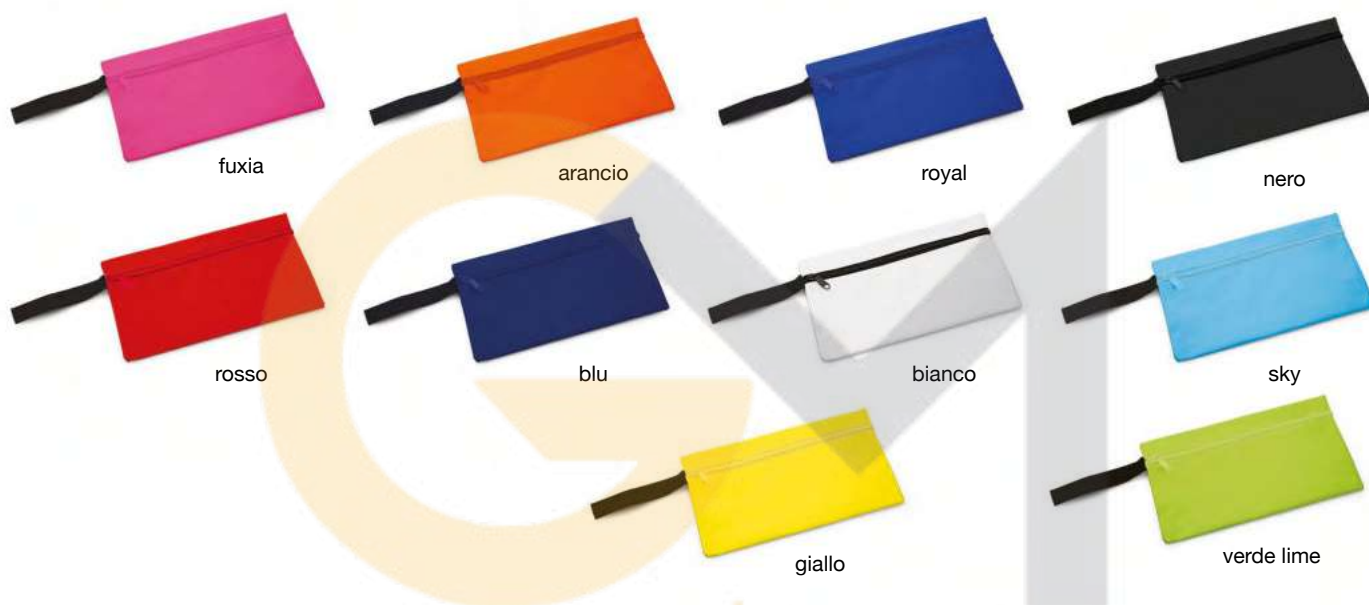

2867_Ticket_Portadocumenti

- cm 26x15
- Poliestere 600D
- 100/500

NEW ITEM

www.gmmultiservice2021.it

7511_Poket_Pochette

- Beauty case con chiusura ermetica in PVC trasparente.

- cm 17x4,5x12,5
- PVC
- 50/400