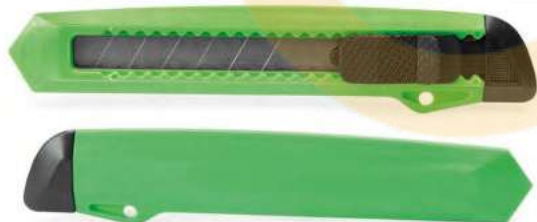

giallo

2534_Cutter_ Taglierino

① Taglierino a lama larga e corpo in ABS. Impugnatura ergonomica fustellata e cappuccio rimovibile per il taglio e la regolazione della lama.

cm 3x15,5x1,4

Plastica

100/500

NEW
ITEM