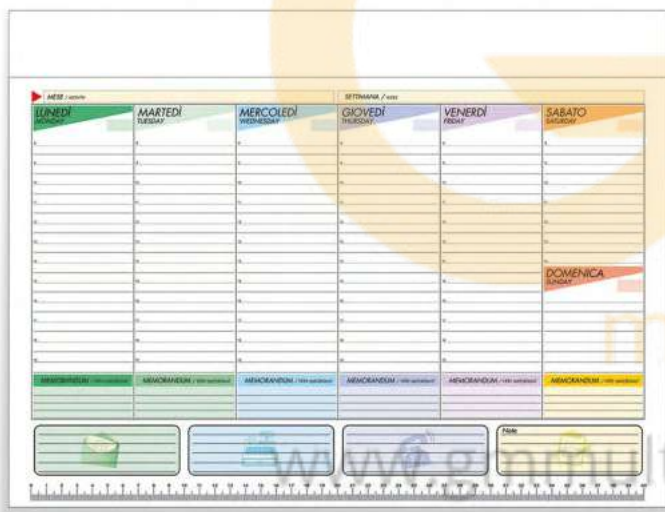

info@gmmultiservice2021.it

CALENDARI

PLAN YOUR DAYS

Tanti calendari tematici e colorati per tutte le tipologie di attività con stili e dimensioni diverse, tutti stampati con una qualità premium.

bianco

rosso

royal

verde

2576_Magic_Tappetino mouse con calendario

i Tappetino mouse con calendario 12 mesi, base antiscivolo nera, grammatura carta 80 gr, spessore copertina 0,3 cm.

cm 23x18x0,4

EVA, carta e PVC

50/100