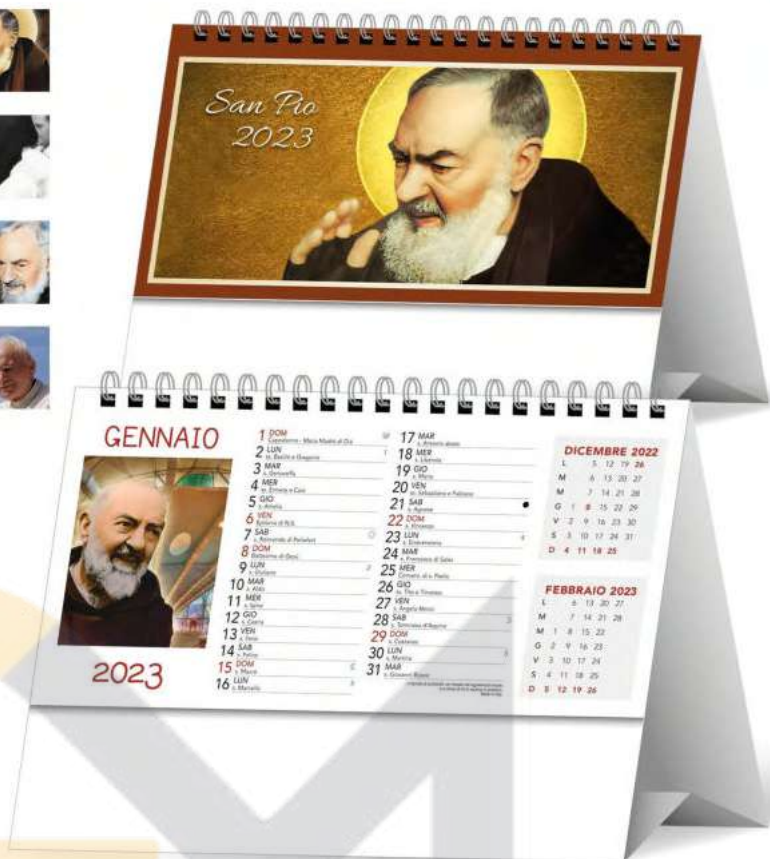

MADE IN ITALY

H/16 Portuguese

-  Carta patinata opaca 100gr, trimestrale 13 fogli
-  cm 19x14,5
-  Carta patinata opaca
-  100
-  Piedino 19x3,5

NEW ITEM

H/19 Padre Pio

- ① Carta patinata opaca 100gr, trimestrale 13 fogli
- cm 19x14,5
- Carta patinata opaca
- 100
- Piedino 19x3,5