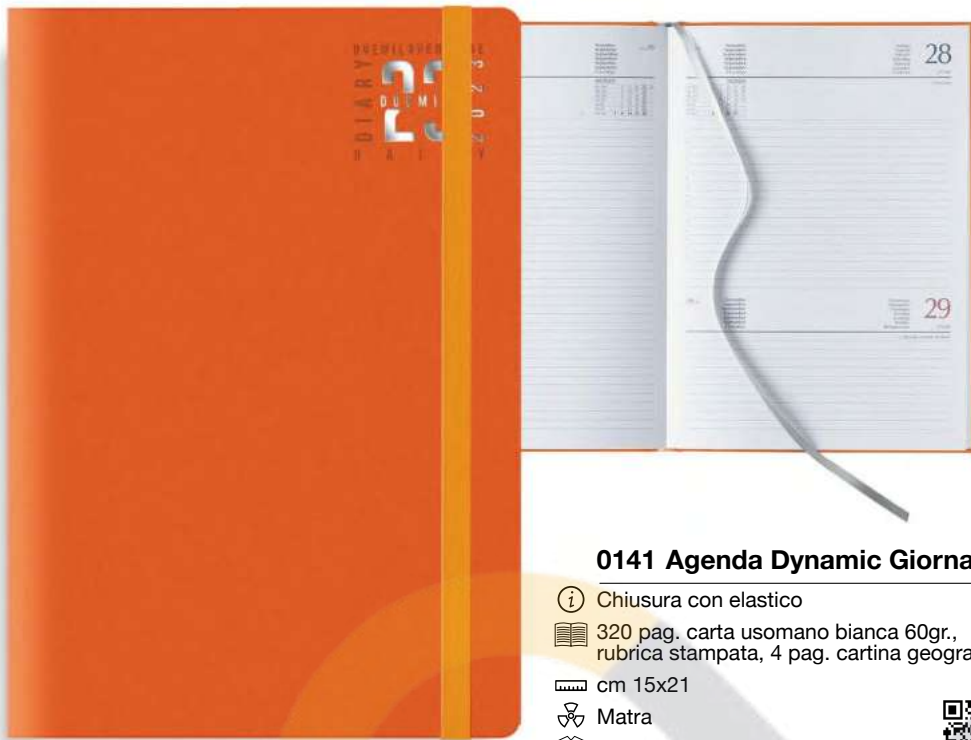

sky

bianco

verde

arancio

Su richiesta astuccio **A004**

0141 Agenda Dynamic Giornaliera

-  Chiusura con elastico
-  320 pag. carta usomano bianca 60gr., rubrica stampata, 4 pag. cartina geografica
-  cm 15x21
-  Matra
-  5/20