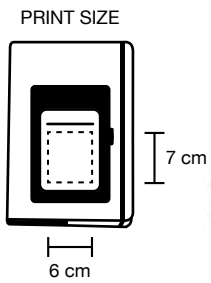

arancio

blu

rosso

verde

www.gmmultiservice2021

0338 Agenda Giornaliera

-  P/card esterno, p/cellulare, inserto per penna
-  Interno estraibile cm 15x21, sabato e domenica abbinati, 320 pag. carta usomano bianca 60gr
-  cm 15x21
-  PU Termovirante
-  1/30
-  In astuccio

NEW COLOR

NEW
ITEM

0347 Agenda Giornaliera

-  inserto per penna, 2 tasche esterne
-  Interno estraibile cm 15x21, sabato e domenica abbinati, 320 pag. carta usomano bianca 60gr.
-  cm 15x21
-  Similpelle
-  1/30
-  In astuccio