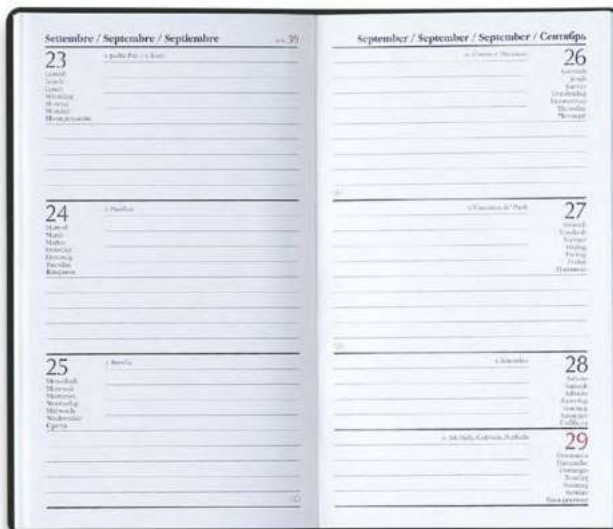

320 pag. carta usomano bianca 60gr.,
rubrica stampata

cm 11x17

Carta stampata plastificata opaca
20

Su richiesta astuccio **A002**

Su richiesta astuccio **A003**

0167 Agendina Settimanale

 128 pag. carta usomano bianca 60gr., rubrica stampata