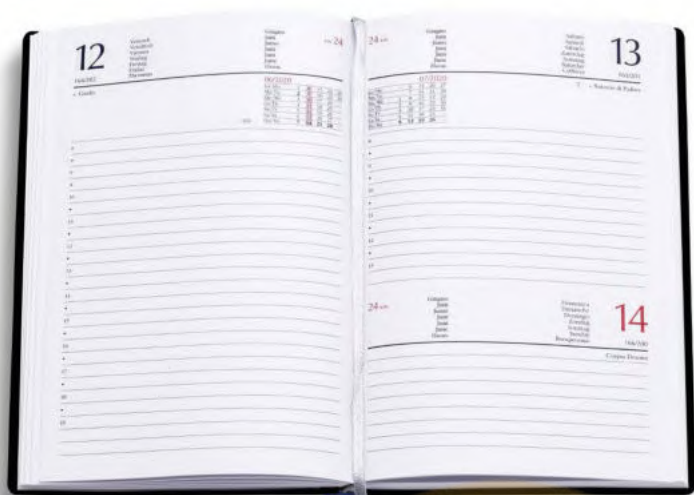

 cm 17x24

 Printflex termovirante

 5/20

1906

TAVECCHI

Su richiesta astuccio **A005**

T
1906
TAVECCHI

0164 Agenda Giornaliera