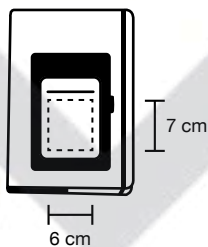

verde

blu

arancio

PRINT SIZE

2080_Romany_ Block Notes

❗ Carta bianca, 100 fogli / 200 pagine
P/card esterno, p/cellulare, inserto per penna

📏 cm 14,2x20,5

🔗 PU Termovirante