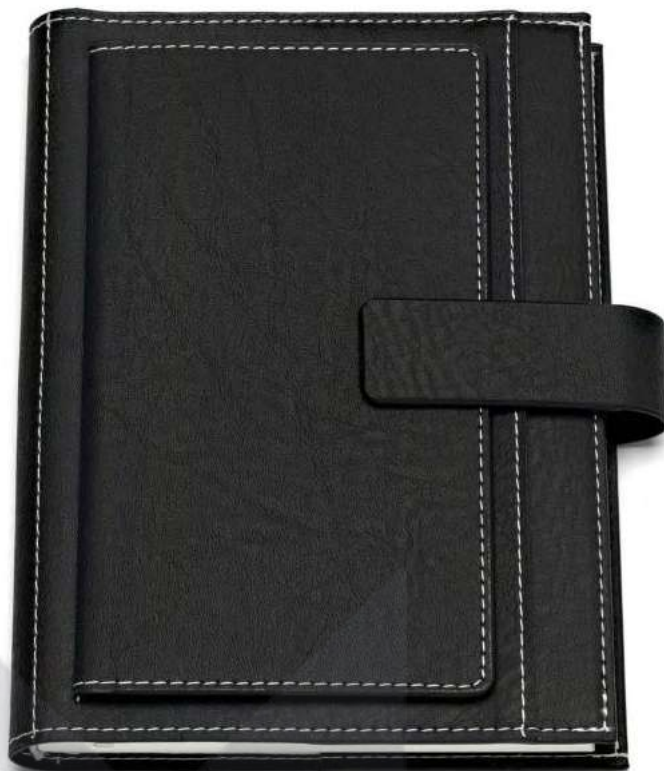

multiservice

www.gmmultiservice2021.it

nero

rosso

marrone

nero

0361 Agenda Giornaliera

-  Varie tasche p/documenti, inserto per penna, chiusura calamitata
-  Interno estraibile cm 17x24, sabato e domenica abbinati, 320 pag. carta usomano bianca 60gr.
-  cm 17x24
-  PU Termovirante
-  1/30
-  In astuccio