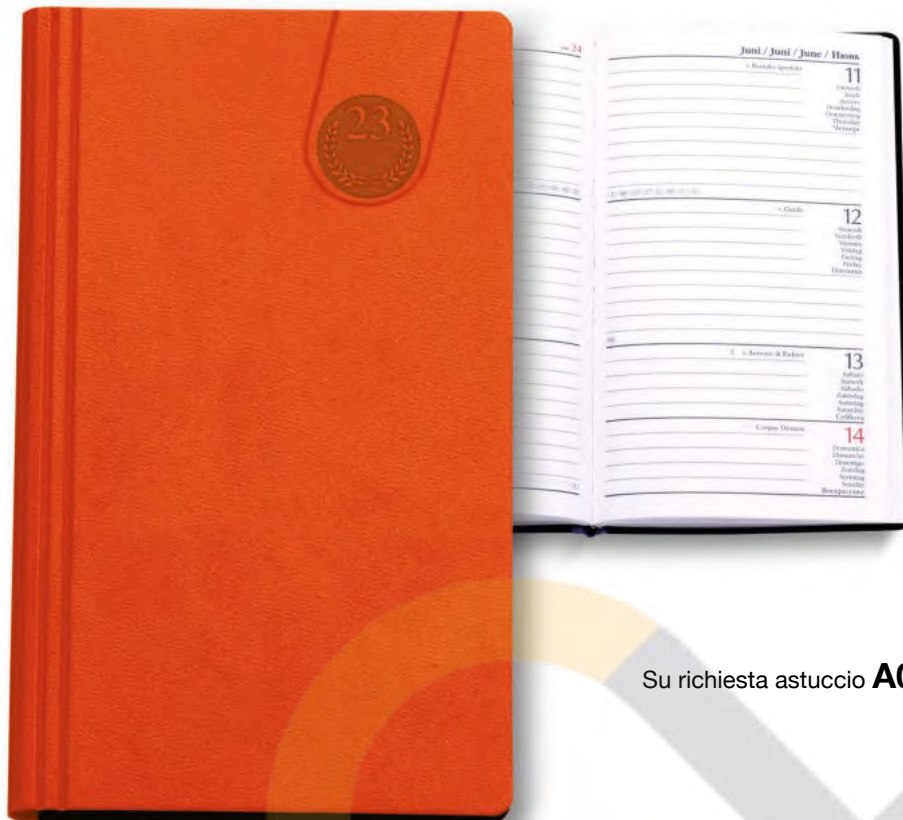

rosso

nero

verde acido

verde

1906

TAVECCHI

0165 Agenda Settimanale

 128 pag. carta usomano bianca 60gr., rubrica stampata