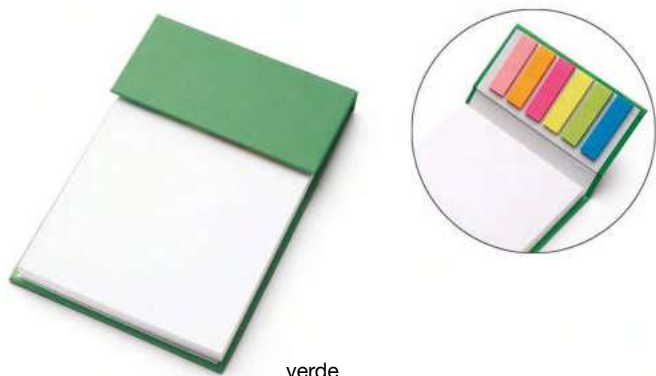

verde

2073_Astro_ Block Notes con Post-It

- cm 10,5x15,5
- Cartoncino
- 20/100
- In astuccio

2098_Riva_ Block Notes Spiralato

- 70 fogli carta 70gr a righe, 25 post it per colore, con penna
- cm 8,5x15
- Eco Paper
- 50/100
- Polybag

5014_Papel_ Penna Sfera

- cm 14
- Eco Paper
- Clip in plastica
- 50/1000
- Refill nero

5071_Papyro_ Penna Sfera ECO

- cm 14
- Eco Paper
- Clip paglia di frumento
- 50/1000
- Refill nero