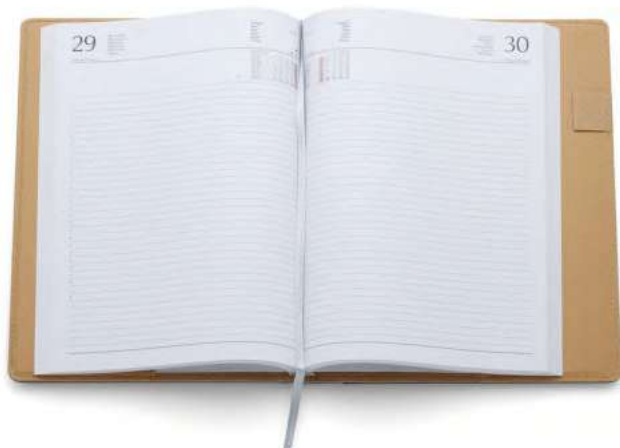

0332 Agenda Giornaliera

- inserto per penna, tasca esterna
- Interno estraibile cm 17x24, sabato e domenica abbinati, 320 pag. carta usomano bianca 60gr.
- cm 17x24
- Termovirante
- 1/30
- In astuccio

www.gmmultiservizi.it