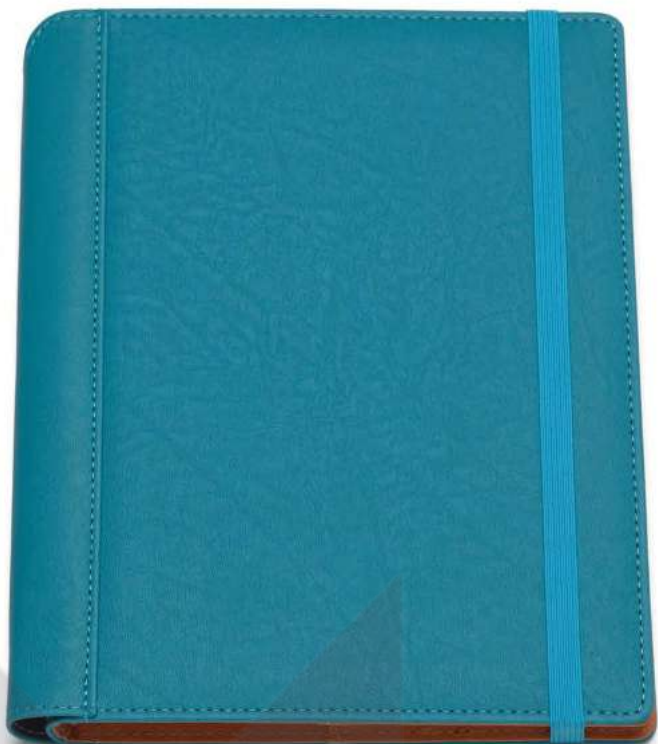

nero

arancio

turchese

grigio

blu

0249 Agenda Giornaliera

-  Chiusura con elastico
-  Interno estraibile cm 15x21, 320 pag. carta usomano bianca 60gr. sabato e domenica abbinati.
-  cm 15x21
-  PU Termovirante
-  1/30
-  In astuccio