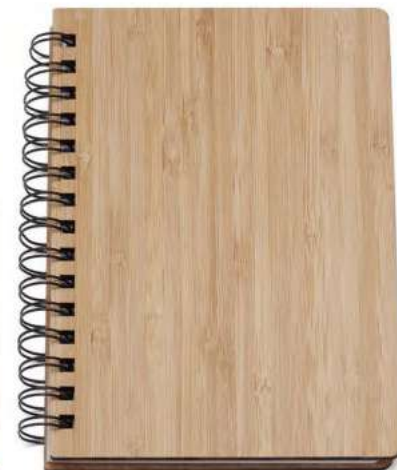

blu

beige

rosso

grigio

80
fogli**2094_Dakar_ Block Notes Bamboo**

-  80 fogli 70gr
-  cm 14,7x21x2
-  Bamboo
-  40

80
fogli**2095_Yuton_ Block Notes Bamboo**

-  80 fogli 70gr, chiusura con elastico
-  cm 10,5x15,3x2
-  Bamboo
-  80