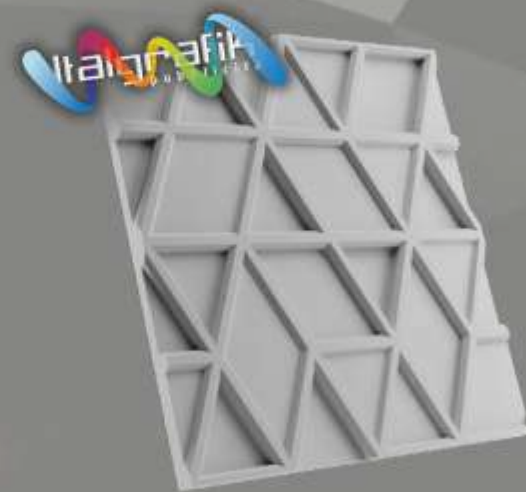

Partnership